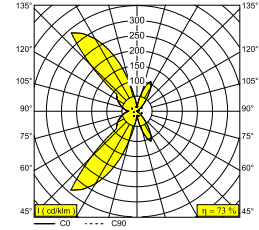

WA-T 930 B-MMAT

275 15 93 B-MMAT

DISPONIBLE EN

NOIR-OR MAT 275 15 93 B-MMAT

BLANC-BLANC 275 15 93 W-W

 [Voir sur le site Web](#)

Informations générales

EMPLACEMENT	interieur
INSTALLATION	Mur Applique
INDICE DE PROTECTION	IP20
POIDS (KG)	0.9
ORIENTATION	non réglable
INFORMATIONS	INCL.LED POWER SUPPLY 500mA-DC

Informations électriques

ÉLECTRIQUE	100-240V / 50-60Hz
CLASSE	I
ALIMENTATION INCLUSE	YES
TYPE DIM	non dimmable
CLASSE D'ÉNERGIE	F
CERTIFICATS	ENEC

Info Source lumineuse

LIGHTSOURCE NAME	LED
SOURCE DE LUMIÈRE	LED array 7,5W / CRI>90 / 3000K / 700lm
TECHNIQUES LED (SOURCE LUMINEUSE)	700lm // 7,5W // 93lm/W
TECHNIQUES LED (LUMINAIRE)	511lm // 9W // 59lm/W