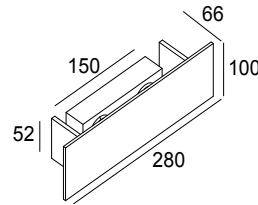

WA-T 930 B-MMAT

275 15 93 B-MMAT

DISPONIBLE EN

NOIR-OR MAT 275 15 93 B-MMAT

BLANC-BLANC 275 15 93 W-W

 [Voir sur le site Web](#)

Informations générales

EMPLACEMENT	interieur
INSTALLATION	Mur Applique
INDICE DE PROTECTION	IP20
POIDS (KG)	0.9
ORIENTATION	non réglable
INFORMATIONS	INCL.LED POWER SUPPLY 500mA-DC