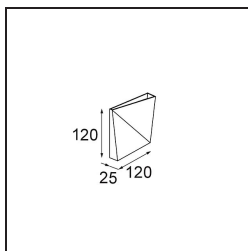

*Dent Wall Up/Down S 1x LED 2700K DE White Structure*

Dent est un luminaire mural au caractère ludique. Il renferme aussi une part d'art. Son design est énigmatique, tourné vers un côté puis l'autre. Un pli diagonal au centre crée un double effet fantaisiste sur sa surface. Combinez les différentes tailles de Dent et dessinez des jeux de lumière déroutants et fonctionnels.

### Caractéristiques

Matériaux	11610009
Type de Source Lumineuse	LED
Type de LED	DENT - TCI LED 16x 3030
Technologie LED	PCB de LED
CRI	Min. 90
Température de Couleur	2700K
Durée de Vie	L80B20 à 50 000 heures
Ampoule incluse	Oui
Nombre de Sources Lumineuses	1
Code de flux CIE	56 86 98 50 32
Groupe (SDCM)	3
Direction de la Lumière	Haut/Bas
Tension d'Entrée	Driver à Courant Constant Requis
Luminaire power (W)	5,2
Classe Électrique	III
Indice de protection IP	20
Essai au fil incandescent (°C)	960
Intérieur/extérieur	Intérieur
Application	Mur
Montage	En Surface
Ajustabilité	Not Applicable
Distance avec l'Objet Éclairé (m)	0,1
Couleur Principale & Finition Principale	Blanc, Structure
Poids brut (g)	382,0
Courant du driver (mA)	350
Min. forward voltage (Vf)	21,6
Max. forward voltage (Vf)	23,2
Connected load (W)	7,8
Lumens fournis (lm)	373
Efficacité (lm/W)	47
UGR	19