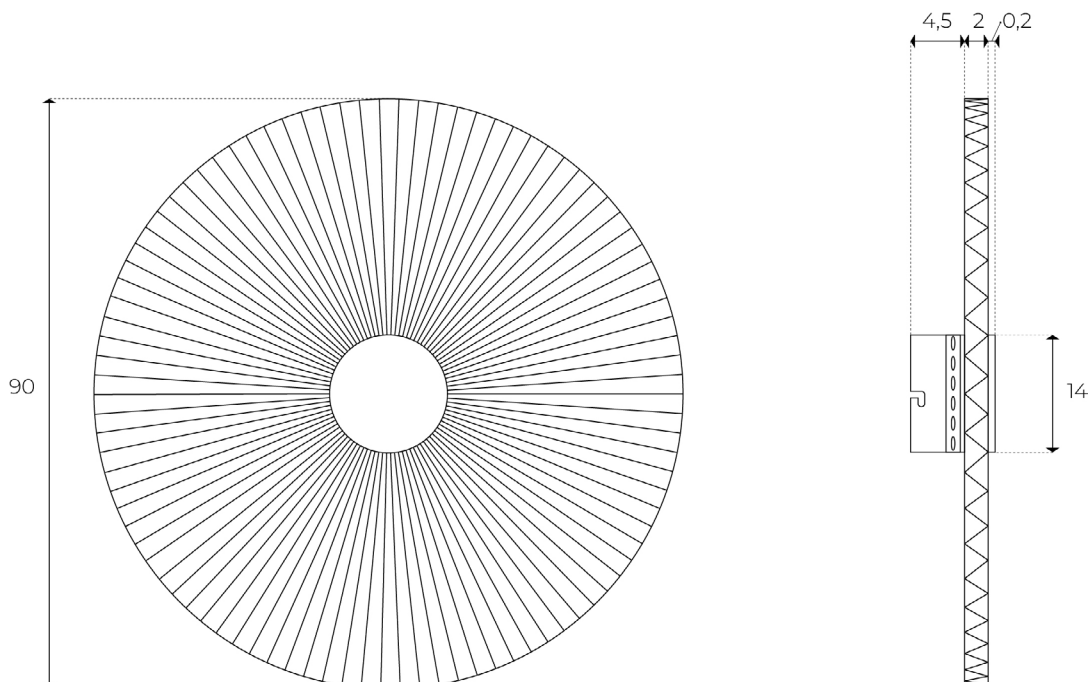

Une question ? Contactez-nous grâce au formulaire dédié sur notre site !
Have a question? Please contact us using the dedicated form on our website!

www.hartodesign.com

COULEURS
COLOURS

Blanc
RAL 9016

White
RAL 9016

Ref. 12010723474

Sable doré
RAL 1015

Golden sand
RAL 1015

Ref. 12010723475

Gris ardoise
RAL 7016

Slate grey
RAL 7016

Ref. 12010723476

MATÉRIAUX
MATERIALS

Corolle Skirt	Textile contrecollé sur PET 1 face 100% polyester 1 face 100% coton Fabric laminated on PET: 1 side 100% polyester 1 side 100% cotton
Structure Structure	Métal laqué Lacquered metal

MONTAGE
ASSEMBLY

À assembler, livré avec un fil électrique (interrupteur et fiche), notice de montage et de branchement.

Ready to assemble, supplied with an electric wire (switch and plug), assembly and connection instructions.

USAGE
USE

Conçu pour un usage en intérieur, dans un espace non humide.

Designed for indoor use, in a non-humid space.

CONSEILS D'ENTRETIEN
CARE INSTRUCTIONS

Au quotidien : nettoyer avec un chiffon doux.

Pour éliminer la poussière : aspirer délicatement avec une aspiration faible.

On a daily basis: clean with a soft damp cloth.

To remove dust: vacuum carefully with low suction.