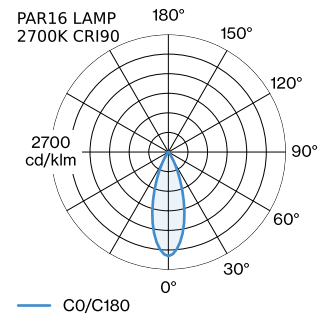

## PHYSIQUE

diamètre 77 mm \_\_\_\_\_  
 hauteur 200 mm \_\_\_\_\_  
 0.58 kg \_\_\_\_\_  
 longueur du câble 2500 mm \_\_\_\_\_  
 Adaptateur 70 mm \_\_\_\_\_  
 adaptateur de rail triphasé incl. \_\_\_\_\_

## LAMPES MESURÉES

PAR16 LAMP 2700K CRI90 \_\_\_\_\_  
 445 lm \_\_\_\_\_  
 6.5 W \_\_\_\_\_

PAR16 LAMPE 3000K CRI90 \_\_\_\_\_  
 465 lm \_\_\_\_\_  
 6.5 W \_\_\_\_\_

## DISTRIBUTION DE LA LUMIÈRE

Luminaire suspendu hexagonale en aluminium moulé sous pression adaptateur de rail triphasé incl. ; surface en Noir mat ; revêtement par poudre ; structure de surface mate ; RAL 9005 ; adaptateur de rail en polycarbonate et câble en noir de sécurité ; culot GU10 ; type de lampe PAR16 ; max. 12W ; 100 - 240 V ; indice de protection IP20 ; Classe 1 ; sources lumineuses non incluses ; avec suspension de câble réglable max. 2500 mm ;