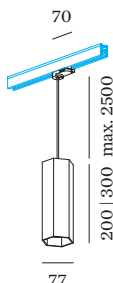

Luminaire suspendu hexagonale en aluminium moulé sous pression adaptateur de rail triphasé incl. ; surface en Noir mat ; revêtement par poudre ; structure de surface mate ; RAL 9005 ; adaptateur de rail en polycarbonate et câble en noir de sécurité ; culot GU10 ; type de lampe PAR16 ; max. 12W ; 100 - 240 V ; indice de protection IP20 ; Classe 1 ; sources lumineuses non incluses ; avec suspension de câble réglable max. 2500 mm ;

^a Les couleurs peuvent varier légèrement en fonction des conditions de production.