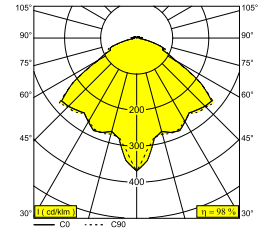

M20/M26H - TWEETER BL 930 MDL B

421 522 811 930 MDL B

AVAILABLE IN

BLACK 421 522 811 930 MDL B

WHITE 421 522 811 930 MDL W

Ø147

0-45°
355°

 [View on website](#)