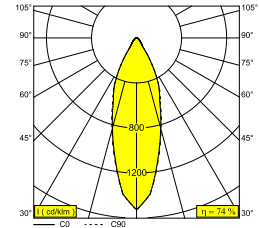

BRUSHED OLD BRONZE 202 272 811 932 BROB

FLEMISH BRONZE 202 272 811 932 FBR

FLEMISH GOLD 202 272 811 932 FG

GOLD COLOURED 202 272 811 932 GC

PIANO BLACK 202 272 811 932 PB

WHITE 202 272 811 932 W

 [View on website](#)