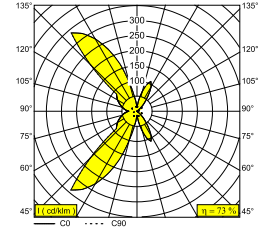

## WA-T 930 B-MMAT

275 15 93 B-MMAT

AVAILABLE IN

**BLACK-GOLD MATT** 275 15 93 B-MMAT

**WHITE-WHITE** 275 15 93 W-W

 [View on website](#)

### General info

<b>LOCATION</b>	indoor
<b>INSTALLATION</b>	Wall Surface mounted
<b>INGRESS PROTECTION</b>	IP20
<b>WEIGHT (KG)</b>	0.9
<b>ADJUSTABILITY</b>	non adjustable
<b>INFORMATION</b>	INCL.LED POWER SUPPLY 500mA-DC

### Lightsource info

<b>LIGHTSOURCE NAME</b>	LED
<b>LIGHTSOURCE</b>	LED array 7,5W / CRI>90 / 3000K / 700lm
<b>LED TECHNICS (LIGHT SOURCE)</b>	700lm // 7,5W // 93lm/W
<b>LED TECHNICS (LUMINAIRE)</b>	511lm // 9W // 59lm/W