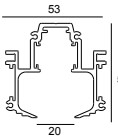

## SPLITLINE M20 profile

## Available Colours

**420 20 10 00** SPM20 - PROFILE 1m

**420 20 20 00** SPM20 - PROFILE 2m

**420 20 30 00** SPM20 - PROFILE 3m

**23301 0000** SPM20 - PROFILE B

Notes: