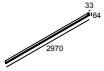

286 67 03 BOWL GLASS OPAL WHITE

M - GIBBO 927 DIM5 B

23354 9205 B

COMPATIBLE COMPOSABLES

SHIFTLINE M26H + SBL

Available Colours

30411 9205 SHIFTLINE M26H + SBL 2m DIM5

30411 9305 SHIFTLINE M26H + SBL 2m DIM5

30412 9205 SHIFTLINE M26H + SBL 3m DIM5

30412 9305 SHIFTLINE M26H + SBL 3m DIM5

30413 9205 SHIFTLINE M26H + SBL 4m DIM5

30413 9305 SHIFTLINE M26H + SBL 4m DIM5

M - GIBBO 927 DIM5 B

23354 9205 B

SHIFTLINE M26H profile