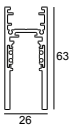

30412 9205 SHIFTLINE M26H + SBL 3m DIM5

30412 9305 SHIFTLINE M26H + SBL 3m DIM5

30413 9205 SHIFTLINE M26H + SBL 4m DIM5

30413 9305 SHIFTLINE M26H + SBL 4m DIM5

M - GIBBO 927 DIM5 B

23354 9205 B

SHIFTLINE M26H profile

Available Colours

23359 0000 SLM26H - PROFILE

23359 0010 SLM26H - PROFILE 1m

23359 0020 SLM26H - PROFILE 2m

23359 0030 SLM26H - PROFILE 3m

SHIFTLINE M26L profile (+ SHIFTLINE M26L MATRIX)

Available Colours

23358 0000 SLM26L - PROFILE

23358 0010 SLM26L - PROFILE 1m

23358 0020 SLM26L - PROFILE 2m

23358 0030 SLM26L - PROFILE 3m

M - GIBBO 927 DIM5 B

23354 9205 B

SPLITLINE M20 ST profile

Available Colours

23397 0000 SPM20 ST - PROFILE