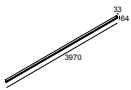

286 67 03 BOWL GLASS OPAL WHITE

M - GIBBO 927 DIM5 B

23354 9205 B

COMPATIBLE COMPOSABLES

SHIFTLINE M26H + SBL

Available Colours

30411 9205 SHIFTLINE M26H + SBL 2m DIM5

30411 9305 SHIFTLINE M26H + SBL 2m DIM5

30412 9205 SHIFTLINE M26H + SBL 3m DIM5

30412 9305 SHIFTLINE M26H + SBL 3m DIM5

30413 9205 SHIFTLINE M26H + SBL 4m DIM5

30413 9305 SHIFTLINE M26H + SBL 4m DIM5

M - GIBBO 927 DIM5 B

23354 9205 B

SHIFTLINE M26H profile