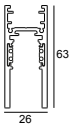

30412 9205 SHIFTLINE M26H + SBL 3m DIM5

30412 9305 SHIFTLINE M26H + SBL 3m DIM5

30413 9205 SHIFTLINE M26H + SBL 4m DIM5

30413 9305 SHIFTLINE M26H + SBL 4m DIM5

M - GIBBO 927 DIM5 B

23354 9205 B

SHIFTLINE M26H profile

Available Colours

23359 0000 SLM26H - PROFILE

23359 0010 SLM26H - PROFILE 1m

23359 0020 SLM26H - PROFILE 2m

23359 0030 SLM26H - PROFILE 3m

SHIFTLINE M26L profile (+ SHIFTLINE M26L MATRIX)

Available Colours

23358 0000 SLM26L - PROFILE