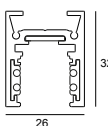

30412 9205 SHIFTLINE M26H + SBL 3m DIM5

30412 9305 SHIFTLINE M26H + SBL 3m DIM5

30413 9205 SHIFTLINE M26H + SBL 4m DIM5

30413 9305 SHIFTLINE M26H + SBL 4m DIM5

M - GIBBO 927 DIM5 B

23354 9205 B

SHIFTLINE M26H profile

Available Colours

23359 0000 SLM26H - PROFILE

23359 0010 SLM26H - PROFILE 1m

23359 0020 SLM26H - PROFILE 2m

23359 0030 SLM26H - PROFILE 3m

SHIFTLINE M26L profile (+ SHIFTLINE M26L MATRIX)

Available Colours

23358 0000 SLM26L - PROFILE

23358 0010 SLM26L - PROFILE 1m

23358 0020 SLM26L - PROFILE 2m

23358 0030 SLM26L - PROFILE 3m

M - GIBBO 927 DIM5 B

23354 9205 B

SPLITLINE M20 ST profile

Available Colours

23397 0000 SPM20 ST - PROFILE