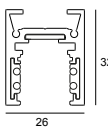

30412 9205 SHIFTLINE M26H + SBL 3m DIM5

30412 9305 SHIFTLINE M26H + SBL 3m DIM5

30413 9205 SHIFTLINE M26H + SBL 4m DIM5

30413 9305 SHIFTLINE M26H + SBL 4m DIM5

M - GIBBO 927 DIM5 B

23354 9205 B

SHIFTLINE M26H profile

Available Colours

23359 0000 SLM26H - PROFILE

23359 0010 SLM26H - PROFILE 1m

23359 0020 SLM26H - PROFILE 2m

23359 0030 SLM26H - PROFILE 3m

SHIFTLINE M26L profile (+ SHIFTLINE M26L MATRIX)

Available Colours

23358 0000 SLM26L - PROFILE

23358 0010 SLM26L - PROFILE 1m

23358 0020 SLM26L - PROFILE 2m

23358 0030 SLM26L - PROFILE 3m

M - GIBBO 927 DIM5 B

23354 9205 B

SPLITLINE M20 ST profile

Available Colours

23397 0000 SPM20 ST - PROFILE