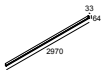

286 67 03 BOWL GLASS OPAL WHITE

M - GIBBO 927 DIM5 B

23354 9205 B

COMPATIBLE COMPOSABLES

SHIFTLINE M26H + SBL

Available Colours

30411 9205 SHIFTLINE M26H + SBL 2m DIM5

30411 9305 SHIFTLINE M26H + SBL 2m DIM5

30412 9205 SHIFTLINE M26H + SBL 3m DIM5

30412 9305 SHIFTLINE M26H + SBL 3m DIM5

30413 9205 SHIFTLINE M26H + SBL 4m DIM5

30413 9305 SHIFTLINE M26H + SBL 4m DIM5

M - GIBBO 927 DIM5 B

23354 9205 B

SHIFTLINE M26H profile