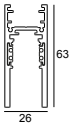

30412 9205 SHIFTLINE M26H + SBL 3m DIM5

30412 9305 SHIFTLINE M26H + SBL 3m DIM5

30413 9205 SHIFTLINE M26H + SBL 4m DIM5

30413 9305 SHIFTLINE M26H + SBL 4m DIM5

M - GIBBO 927 DIM5 B

23354 9205 B

SHIFTLINE M26H profile

Available Colours

23359 0000 SLM26H - PROFILE

23359 0010 SLM26H - PROFILE 1m

23359 0020 SLM26H - PROFILE 2m

23359 0030 SLM26H - PROFILE 3m

SHIFTLINE M26L profile (+ SHIFTLINE M26L MATRIX)

Available Colours

23358 0000 SLM26L - PROFILE