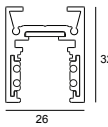

30412 9205 SHIFTLINE M26H + SBL 3m DIM5

30412 9305 SHIFTLINE M26H + SBL 3m DIM5

30413 9205 SHIFTLINE M26H + SBL 4m DIM5

30413 9305 SHIFTLINE M26H + SBL 4m DIM5

M - GIBBO 927 DIM5 B

23354 9205 B

SHIFTLINE M26H profile

Available Colours

23359 0000 SLM26H - PROFILE

23359 0010 SLM26H - PROFILE 1m

23359 0020 SLM26H - PROFILE 2m

23359 0030 SLM26H - PROFILE 3m

SHIFTLINE M26L profile (+ SHIFTLINE M26L MATRIX)

Available Colours

23358 0000 SLM26L - PROFILE

23358 0010 SLM26L - PROFILE 1m

23358 0020 SLM26L - PROFILE 2m

23358 0030 SLM26L - PROFILE 3m

M - GIBBO 927 DIM5 B

23354 9205 B

SPLITLINE M20 ST profile

Available Colours

23397 0000 SPM20 ST - PROFILE