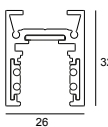

30412 9205 SHIFTLINE M26H + SBL 3m DIM5

30412 9305 SHIFTLINE M26H + SBL 3m DIM5

30413 9205 SHIFTLINE M26H + SBL 4m DIM5

30413 9305 SHIFTLINE M26H + SBL 4m DIM5

M - GIBBO 927 DIM5 B

23354 9205 B

SHIFTLINE M26H profile

Available Colours

23359 0000 SLM26H - PROFILE

23359 0010 SLM26H - PROFILE 1m

23359 0020 SLM26H - PROFILE 2m

23359 0030 SLM26H - PROFILE 3m

SHIFTLINE M26L profile (+ SHIFTLINE M26L MATRIX)

Available Colours

23358 0000 SLM26L - PROFILE

23358 0010 SLM26L - PROFILE 1m

23358 0020 SLM26L - PROFILE 2m

23358 0030 SLM26L - PROFILE 3m

M - GIBBO 927 DIM5 B

23354 9205 B

SPLITLINE M20 ST profile

Available Colours

23397 0000 SPM20 ST - PROFILE