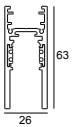

30412 9205 SHIFTLINE M26H + SBL 3m DIM5

30412 9305 SHIFTLINE M26H + SBL 3m DIM5

30413 9205 SHIFTLINE M26H + SBL 4m DIM5

30413 9305 SHIFTLINE M26H + SBL 4m DIM5

M - GIBBO 927 DIM5 B

23354 9205 B

SHIFTLINE M26H profile

Available Colours

23359 0000 SLM26H - PROFILE

23359 0010 SLM26H - PROFILE 1m

23359 0020 SLM26H - PROFILE 2m

23359 0030 SLM26H - PROFILE 3m

SHIFTLINE M26L profile (+ SHIFTLINE M26L MATRIX)

Available Colours

23358 0000 SLM26L - PROFILE