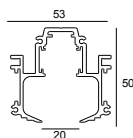

M20/M26H - PUNK 39 92745 DIM5 B

23372 9215 B

SPLITLINE M20 profile

Available Colours

420 20 10 00 SPM20 - PROFILE 1m