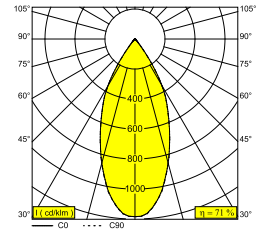

## M20/M26H - PUNK 39 92745 DIM5 B

23372 9215 B

AVAILABLE IN  
**BLACK** 23372 9215 B

 [View on website](#)