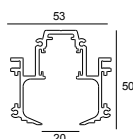

## SPLITLINE M20 profile

## Available Colours

**420 20 10 00** SPM20 - PROFILE 1m

**420 20 20 00** SPM20 - PROFILE 2m

**420 20 30 00** SPM20 - PROFILE 3m

**23301 0000** SPM20 - PROFILE B

Notes: