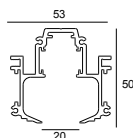

420 20 20 00 SPM20 - PROFILE 2m