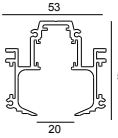

M20/M26H - TWEETER BL 927 DIM5 B

23352 9205 B

SHIFTLINE M26H profile

Available Colours

23359 0000 SLM26H - PROFILE

23359 0010 SLM26H - PROFILE 1m

23359 0020 SLM26H - PROFILE 2m

23359 0030 SLM26H - PROFILE 3m

SPLITLINE M20 ST profile

Available Colours

23397 0000 SPM20 ST - PROFILE

23397 0020 SPM20 ST - PROFILE 2m

23397 0030 SPM20 ST - PROFILE 3m

M20/M26H - TWEETER BL 927 DIM5 B

23352 9205 B

SPLITLINE M20 profile

Available Colours

420 20 10 00 SPM20 - PROFILE 1m

420 20 20 00 SPM20 - PROFILE 2m

420 20 30 00 SPM20 - PROFILE 3m

23301 0000 SPM20 - PROFILE B

Notes: