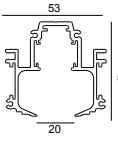

30411 9205 SHIFTLINE M26H + SBL 2m DIM5

30411 9305 SHIFTLINE M26H + SBL 2m DIM5

30412 9205 SHIFTLINE M26H + SBL 3m DIM5

30412 9305 SHIFTLINE M26H + SBL 3m DIM5

30413 9205 SHIFTLINE M26H + SBL 4m DIM5

30413 9305 SHIFTLINE M26H + SBL 4m DIM5

M20/M26H - TWEETER BL 927 DIM5 B

23352 9205 B

SHIFTLINE M26H profile

Available Colours

23359 0000 SLM26H - PROFILE

23359 0010 SLM26H - PROFILE 1m

23359 0020 SLM26H - PROFILE 2m

23359 0030 SLM26H - PROFILE 3m

SPLITLINE M20 ST profile

Available Colours

23397 0000 SPM20 ST - PROFILE

23397 0020 SPM20 ST - PROFILE 2m

23397 0030 SPM20 ST - PROFILE 3m

M20/M26H - TWEETER BL 927 DIM5 B

23352 9205 B

SPLITLINE M20 profile

Available Colours

420 20 10 00 SPM20 - PROFILE 1m

420 20 20 00 SPM20 - PROFILE 2m

420 20 30 00 SPM20 - PROFILE 3m

23301 0000 SPM20 - PROFILE B

Notes: