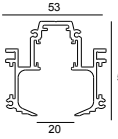

30411 9205 SHIFTLINE M26H + SBL 2m DIM5

30411 9305 SHIFTLINE M26H + SBL 2m DIM5

30412 9205 SHIFTLINE M26H + SBL 3m DIM5

30412 9305 SHIFTLINE M26H + SBL 3m DIM5

30413 9205 SHIFTLINE M26H + SBL 4m DIM5

30413 9305 SHIFTLINE M26H + SBL 4m DIM5

M20/M26H - TWEETER BL 927 DIM5 B

23352 9205 B

SHIFTLINE M26H profile

Available Colours

23359 0000 SLM26H - PROFILE

23359 0010 SLM26H - PROFILE 1m

23359 0020 SLM26H - PROFILE 2m

23359 0030 SLM26H - PROFILE 3m

SPLITLINE M20 ST profile

Available Colours

23397 0000 SPM20 ST - PROFILE

23397 0020 SPM20 ST - PROFILE 2m

23397 0030 SPM20 ST - PROFILE 3m

M20/M26H - TWEETER BL 927 DIM5 B

23352 9205 B

SPLITLINE M20 profile

Available Colours

420 20 10 00 SPM20 - PROFILE 1m

420 20 20 00 SPM20 - PROFILE 2m

420 20 30 00 SPM20 - PROFILE 3m

23301 0000 SPM20 - PROFILE B

Notes: