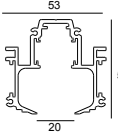

30411 9205 SHIFTLINE M26H + SBL 2m DIM5

30411 9305 SHIFTLINE M26H + SBL 2m DIM5

30412 9205 SHIFTLINE M26H + SBL 3m DIM5

30412 9305 SHIFTLINE M26H + SBL 3m DIM5

30413 9205 SHIFTLINE M26H + SBL 4m DIM5

30413 9305 SHIFTLINE M26H + SBL 4m DIM5

M20/M26H - TWEETER BL 927 DIM5 B

23352 9205 B

SHIFTLINE M26H profile

Available Colours

23359 0000 SLM26H - PROFILE

23359 0010 SLM26H - PROFILE 1m

23359 0020 SLM26H - PROFILE 2m

23359 0030 SLM26H - PROFILE 3m

SPLITLINE M20 ST profile

Available Colours

23397 0000 SPM20 ST - PROFILE

23397 0020 SPM20 ST - PROFILE 2m

23397 0030 SPM20 ST - PROFILE 3m

M20/M26H - TWEETER BL 927 DIM5 B

23352 9205 B

SPLITLINE M20 profile

Available Colours

420 20 10 00 SPM20 - PROFILE 1m

420 20 20 00 SPM20 - PROFILE 2m

420 20 30 00 SPM20 - PROFILE 3m

23301 0000 SPM20 - PROFILE B

Notes: