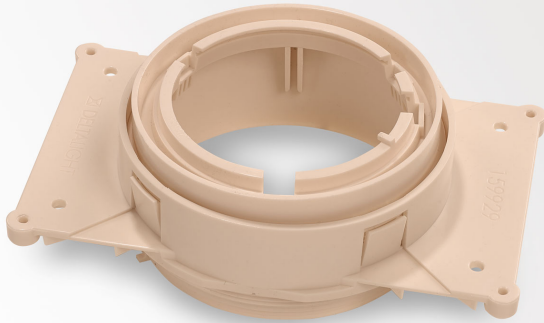

MOUNTING KIT R102 TRIMLESS O.F.A.

15212 2010

 [View on website](#)

General info

LOCATION	indoor
CUTOUT SHAPE/SIZE (MM)	round - 127
WEIGHT (KG)	0.2

Remarks

Installing MOUNTING KIT OFA in plasterboard
Installing MOUNTING KIT OFA in concrete + plaster

For detailed installation instructions, please consult the manual: [15212_2010_HAND.pdf](#)

WHERE USED

418 11 811 922	TWEETER M TRIMLESS 92733
418 11 811 923	TWEETER M TRIMLESS 92750
418 11 811 932	TWEETER M TRIMLESS 93033
418 11 811 933	TWEETER M TRIMLESS 93050
21613 9030	TWEETER M TRIMLESS SOFT 93045
24214 9210-R	iMAX II ROUND ADJUSTABLE TRIMLESS LP 92712
24214 9220-R	iMAX II ROUND ADJUSTABLE TRIMLESS LP 92720
24214 9230-R	iMAX II ROUND ADJUSTABLE TRIMLESS LP 92733
24214 9310-R	iMAX II ROUND ADJUSTABLE TRIMLESS LP 93012
24214 9320-R	iMAX II ROUND ADJUSTABLE TRIMLESS LP 93020
24214 9330-R	iMAX II ROUND ADJUSTABLE TRIMLESS LP 93033
24215 9210-R	iMAX II ROUND ADJUSTABLE TRIMLESS MP 92718
24215 9220-R	iMAX II ROUND ADJUSTABLE TRIMLESS MP 92726
24215 9230-R	iMAX II ROUND ADJUSTABLE TRIMLESS MP 92739
24215 9310-R	iMAX II ROUND ADJUSTABLE TRIMLESS MP 93018
24215 9320-R	iMAX II ROUND ADJUSTABLE TRIMLESS MP 93026
24215 9330-R	iMAX II ROUND ADJUSTABLE TRIMLESS MP 93039
24224 9210-R	iMAX II ROUND ADJUSTABLE TRIMLESS CL 9276
24224 9310-R	iMAX II ROUND ADJUSTABLE TRIMLESS CL 9306
24231 9030-R	iMAX II ROUND ADJUSTABLE TRIMLESS SOFT 93045

MOUNTING KIT R102 TRIMLESS O.F.A.

15212 2010

Notes: