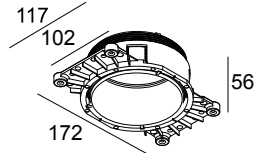

MOUNTING KIT R102 TRIMLESS O.F.A.

15212 2010

 [View on website](#)

General info

LOCATION	indoor
CUTOUT SHAPE/SIZE (MM)	round - 127
WEIGHT (KG)	0.2

Remarks

Installing MOUNTING KIT OFA in plasterboard
Installing MOUNTING KIT OFA in concrete + plaster

For detailed installation instructions, please consult the manual: [15212_2010_HAND.pdf](#)

WHERE USED

418 11 811 922	TWEETER M TRIMLESS 92733
418 11 811 923	TWEETER M TRIMLESS 92750
418 11 811 932	TWEETER M TRIMLESS 93033
418 11 811 933	TWEETER M TRIMLESS 93050
21613 9030	TWEETER M TRIMLESS SOFT 93045
24214 9210-R	iMAX II ROUND ADJUSTABLE TRIMLESS LP 92712
24214 9220-R	iMAX II ROUND ADJUSTABLE TRIMLESS LP 92720
24214 9230-R	iMAX II ROUND ADJUSTABLE TRIMLESS LP 92733
24214 9310-R	iMAX II ROUND ADJUSTABLE TRIMLESS LP 93012
24214 9320-R	iMAX II ROUND ADJUSTABLE TRIMLESS LP 93020
24214 9330-R	iMAX II ROUND ADJUSTABLE TRIMLESS LP 93033
24215 9210-R	iMAX II ROUND ADJUSTABLE TRIMLESS MP 92718
24215 9220-R	iMAX II ROUND ADJUSTABLE TRIMLESS MP 92726
24215 9230-R	iMAX II ROUND ADJUSTABLE TRIMLESS MP 92739
24215 9310-R	iMAX II ROUND ADJUSTABLE TRIMLESS MP 93018
24215 9320-R	iMAX II ROUND ADJUSTABLE TRIMLESS MP 93026
24215 9330-R	iMAX II ROUND ADJUSTABLE TRIMLESS MP 93039
24224 9210-R	iMAX II ROUND ADJUSTABLE TRIMLESS CL 9276
24224 9310-R	iMAX II ROUND ADJUSTABLE TRIMLESS CL 9306
24231 9030-R	iMAX II ROUND ADJUSTABLE TRIMLESS SOFT 93045