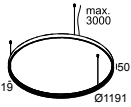

19

SUPERLOOP-SPY FOCUS LP 927 MDL B

20547 9200 B

COMPATIBLE COMPOSABLES

SUPERLOOP HC MDL

Available Colours

418 481 07 SUPERLOOP HC 70 MDL

418 481 09 SUPERLOOP HC 90 MDL

418 481 12 SUPERLOOP HC 120 MDL

418 481 17 SUPERLOOP HC 170 MDL

SUPERLOOP-SPY FOCUS LP 927 MDL B

20547 9200 B

SUPERLOOP HC MDL XL

Available Colours

20555 0000 SUPERLOOP HC 200 MDL

20556 0000 SUPERLOOP HC 250 MDL