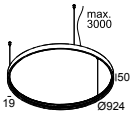

418 481 09 SUPERLOOP HC 90 MDL