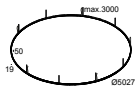

20560 0000 SUPERLOOP HC 500 MDL