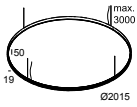

418 481 12 SUPERLOOP HC 120 MDL

418 481 17 SUPERLOOP HC 170 MDL

SUPERLOOP-SPY FOCUS MP 927 MDL B

20546 9200 B

SUPERLOOP HC MDL XL

Available Colours

20555 0000 SUPERLOOP HC 200 MDL

20556 0000 SUPERLOOP HC 250 MDL