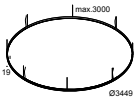

20558 0000 SUPERLOOP HC 350 MDL