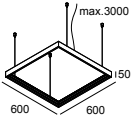

20566 0000 SUPERLOOP PLUS HC 120 MDL

SUPERLOOP-SPY FOCUS MP 927 MDL B

20546 9200 B

SUPERLOOP S HC MDL

Available Colours

418 482 106 SUPERLOOP S HC 106 MDL

418 482 109 SUPERLOOP S HC 109 MDL

418 482 211 SUPERLOOP S HC 211 MDL