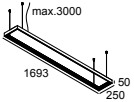

20566 0000 SUPERLOOP PLUS HC 120 MDL

SUPERLOOP-SPY FOCUS MP 927 MDL B

20546 9200 B

SUPERLOOP S HC MDL

Available Colours

418 482 106 SUPERLOOP S HC 106 MDL

418 482 109 SUPERLOOP S HC 109 MDL

418 482 211 SUPERLOOP S HC 211 MDL