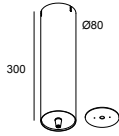

203 99 56 B CABLE BASE S B

203 99 56 W CABLE BASE S W

SUPERLOOP PLUS HC 120 SBL 930 FBR

20563 9300 FBR

Power box

#

321 55 312 ED1 B SUPERLOOP POWERBOX H8 1200mA DIM1 B

1