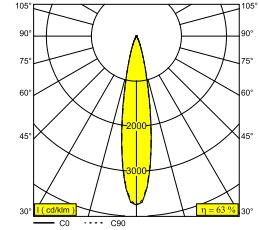

## SPLIT-IT SPY 52 92720 B

18431 9220 B

AVAILABLE IN  
**BLACK** 18431 9220 B  
**WHITE** 18431 9220 W

 [View on website](#)