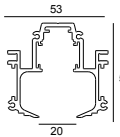

**23359 0020** SLM26H - PROFILE 2m

**23359 0030** SLM26H - PROFILE 3m

**SPLITLINE M20 ST profile**

**Available Colours**

**23397 0000** SPM20 ST - PROFILE

**23397 0020** SPM20 ST - PROFILE 2m

**23397 0030** SPM20 ST - PROFILE 3m

**M20/M26H - SPY 66 TW 96518 DIM5 B**

23360 9015 B

**SPLITLINE M20 profile**

**Available Colours**

**420 20 10 00** SPM20 - PROFILE 1m

**420 20 20 00** SPM20 - PROFILE 2m

**420 20 30 00** SPM20 - PROFILE 3m