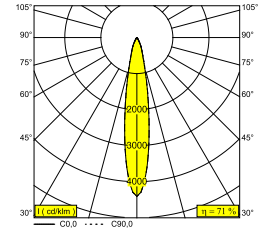

## M20/M26H - SPY 66 TW 96518 DIM5 B

23360 9015 B

AVAILABLE IN  
**BLACK** 23360 9015 B  
**WHITE** 23360 9015 W

 [View on website](#)