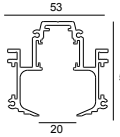

**23359 0020** SLM26H - PROFILE 2m

**23359 0030** SLM26H - PROFILE 3m

**SPLITLINE M20 ST profile**

**Available Colours**

**23397 0000** SPM20 ST - PROFILE

**23397 0020** SPM20 ST - PROFILE 2m

**23397 0030** SPM20 ST - PROFILE 3m

**M20/M26H - SPY 66 TW 96518 DIM5 B**

23360 9015 B

**SPLITLINE M20 profile**

**Available Colours**

**420 20 10 00** SPM20 - PROFILE 1m

**420 20 20 00** SPM20 - PROFILE 2m

**420 20 30 00** SPM20 - PROFILE 3m