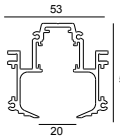

**23359 0020** SLM26H - PROFILE 2m

**23359 0030** SLM26H - PROFILE 3m

**SPLITLINE M20 ST profile**

**Available Colours**

**23397 0000** SPM20 ST - PROFILE

**23397 0020** SPM20 ST - PROFILE 2m

**23397 0030** SPM20 ST - PROFILE 3m

**M20/M26H - SPY 66 TW 96518 DIM5 B**

23360 9015 B

**SPLITLINE M20 profile**

**Available Colours**

**420 20 10 00** SPM20 - PROFILE 1m

**420 20 20 00** SPM20 - PROFILE 2m

**420 20 30 00** SPM20 - PROFILE 3m