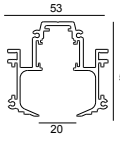

**30413 9305** SHIFTLINE M26H + SBL 4m DIM5

**M20/M26H - SPY 66 TW 96518 DIM5 B**

23360 9015 B

**SHIFTLINE M26H profile**

**Available Colours**

**23359 0000** SLM26H - PROFILE

**23359 0010** SLM26H - PROFILE 1m

**23359 0020** SLM26H - PROFILE 2m

**23359 0030** SLM26H - PROFILE 3m

**SPLITLINE M20 ST profile**

**Available Colours**

**23397 0000** SPM20 ST - PROFILE

**23397 0020** SPM20 ST - PROFILE 2m

**23397 0030** SPM20 ST - PROFILE 3m

**M20/M26H - SPY 66 TW 96518 DIM5 B**

23360 9015 B

**SPLITLINE M20 profile**

**Available Colours**

**420 20 10 00** SPM20 - PROFILE 1m

**420 20 20 00** SPM20 - PROFILE 2m

**420 20 30 00** SPM20 - PROFILE 3m