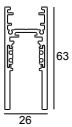

30412 9205 SHIFTLINE M26H + SBL 3m DIM5

30412 9305 SHIFTLINE M26H + SBL 3m DIM5

30413 9205 SHIFTLINE M26H + SBL 4m DIM5

30413 9305 SHIFTLINE M26H + SBL 4m DIM5

M20/M26H - SPY 52 TW 96520 DIM5 B

23331 9025 B

SHIFTLINE M26H profile

Available Colours

23359 0000 SLM26H - PROFILE

23359 0010 SLM26H - PROFILE 1m

23359 0020 SLM26H - PROFILE 2m

23359 0030 SLM26H - PROFILE 3m

SPLITLINE M20 ST profile

Available Colours

23397 0000 SPM20 ST - PROFILE

23397 0020 SPM20 ST - PROFILE 2m

23397 0030 SPM20 ST - PROFILE 3m

M20/M26H - SPY 52 TW 96520 DIM5 B

23331 9025 B

SPLITLINE M20 profile

Available Colours

420 20 10 00 SPM20 - PROFILE 1m