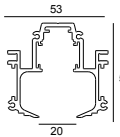

SHIFTLINE M26H profile

Available Colours

23359 0000 SLM26H - PROFILE

23359 0010 SLM26H - PROFILE 1m

23359 0020 SLM26H - PROFILE 2m

23359 0030 SLM26H - PROFILE 3m

SPLITLINE M20 ST profile

Available Colours

23397 0000 SPM20 ST - PROFILE

23397 0020 SPM20 ST - PROFILE 2m

23397 0030 SPM20 ST - PROFILE 3m

M20/M26H - SPY 52 TW 96520 DIM5 B

23331 9025 B

SPLITLINE M20 profile

Available Colours

420 20 10 00 SPM20 - PROFILE 1m

420 20 20 00 SPM20 - PROFILE 2m

420 20 30 00 SPM20 - PROFILE 3m

23301 0000 SPM20 - PROFILE B

Notes: