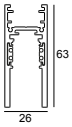

30412 9205 SHIFTLINE M26H + SBL 3m DIM5

30412 9305 SHIFTLINE M26H + SBL 3m DIM5

30413 9205 SHIFTLINE M26H + SBL 4m DIM5

30413 9305 SHIFTLINE M26H + SBL 4m DIM5

M20/M26H - SPY 52 TW 96520 DIM5 B

23331 9025 B

SHIFTLINE M26H profile

Available Colours

23359 0000 SLM26H - PROFILE

23359 0010 SLM26H - PROFILE 1m

23359 0020 SLM26H - PROFILE 2m

23359 0030 SLM26H - PROFILE 3m

SPLITLINE M20 ST profile

Available Colours

23397 0000 SPM20 ST - PROFILE

23397 0020 SPM20 ST - PROFILE 2m

23397 0030 SPM20 ST - PROFILE 3m

M20/M26H - SPY 52 TW 96520 DIM5 B

23331 9025 B

SPLITLINE M20 profile

Available Colours

420 20 10 00 SPM20 - PROFILE 1m