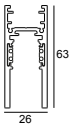

30412 9205 SHIFTLINE M26H + SBL 3m DIM5

30412 9305 SHIFTLINE M26H + SBL 3m DIM5

30413 9205 SHIFTLINE M26H + SBL 4m DIM5

30413 9305 SHIFTLINE M26H + SBL 4m DIM5

M20/M26H - SPY 52 TW 96520 DIM5 B

23331 9025 B

SHIFTLINE M26H profile

Available Colours

23359 0000 SLM26H - PROFILE

23359 0010 SLM26H - PROFILE 1m

23359 0020 SLM26H - PROFILE 2m

23359 0030 SLM26H - PROFILE 3m

SPLITLINE M20 ST profile

Available Colours

23397 0000 SPM20 ST - PROFILE

23397 0020 SPM20 ST - PROFILE 2m

23397 0030 SPM20 ST - PROFILE 3m

M20/M26H - SPY 52 TW 96520 DIM5 B

23331 9025 B

SPLITLINE M20 profile

Available Colours

420 20 10 00 SPM20 - PROFILE 1m