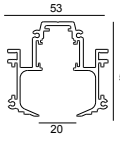

SHIFTLINE M26H profile

Available Colours

23359 0000 SLM26H - PROFILE

23359 0010 SLM26H - PROFILE 1m

23359 0020 SLM26H - PROFILE 2m

23359 0030 SLM26H - PROFILE 3m

SPLITLINE M20 ST profile

Available Colours

23397 0000 SPM20 ST - PROFILE

23397 0020 SPM20 ST - PROFILE 2m

23397 0030 SPM20 ST - PROFILE 3m

M20/M26H - SPY 52 TW 96520 DIM5 B

23331 9025 B

SPLITLINE M20 profile

Available Colours

420 20 10 00 SPM20 - PROFILE 1m

420 20 20 00 SPM20 - PROFILE 2m

420 20 30 00 SPM20 - PROFILE 3m

23301 0000 SPM20 - PROFILE B

Notes: