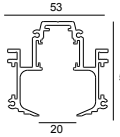

SHIFTLINE M26H profile

Available Colours

23359 0000 SLM26H - PROFILE

23359 0010 SLM26H - PROFILE 1m

23359 0020 SLM26H - PROFILE 2m

23359 0030 SLM26H - PROFILE 3m

SPLITLINE M20 ST profile

Available Colours

23397 0000 SPM20 ST - PROFILE

23397 0020 SPM20 ST - PROFILE 2m

23397 0030 SPM20 ST - PROFILE 3m

M20/M26H - SPY 52 TW 96520 DIM5 B

23331 9025 B

SPLITLINE M20 profile

Available Colours

420 20 10 00 SPM20 - PROFILE 1m

420 20 20 00 SPM20 - PROFILE 2m

420 20 30 00 SPM20 - PROFILE 3m

23301 0000 SPM20 - PROFILE B

Notes: