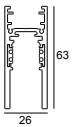

30412 9205 SHIFTLINE M26H + SBL 3m DIM5

30412 9305 SHIFTLINE M26H + SBL 3m DIM5

30413 9205 SHIFTLINE M26H + SBL 4m DIM5

30413 9305 SHIFTLINE M26H + SBL 4m DIM5

M20/M26H - SPY 52 TW 96520 DIM5 B

23331 9025 B

SHIFTLINE M26H profile

Available Colours

23359 0000 SLM26H - PROFILE

23359 0010 SLM26H - PROFILE 1m

23359 0020 SLM26H - PROFILE 2m

23359 0030 SLM26H - PROFILE 3m

SPLITLINE M20 ST profile

Available Colours

23397 0000 SPM20 ST - PROFILE

23397 0020 SPM20 ST - PROFILE 2m

23397 0030 SPM20 ST - PROFILE 3m

M20/M26H - SPY 52 TW 96520 DIM5 B

23331 9025 B

SPLITLINE M20 profile

Available Colours

420 20 10 00 SPM20 - PROFILE 1m