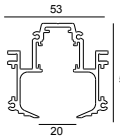

SHIFTLINE M26H profile

Available Colours

23359 0000 SLM26H - PROFILE

23359 0010 SLM26H - PROFILE 1m

23359 0020 SLM26H - PROFILE 2m

23359 0030 SLM26H - PROFILE 3m

SPLITLINE M20 ST profile

Available Colours

23397 0000 SPM20 ST - PROFILE

23397 0020 SPM20 ST - PROFILE 2m

23397 0030 SPM20 ST - PROFILE 3m

M20/M26H - SPY 52 TW 96520 DIM5 B

23331 9025 B

SPLITLINE M20 profile

Available Colours

420 20 10 00 SPM20 - PROFILE 1m

420 20 20 00 SPM20 - PROFILE 2m

420 20 30 00 SPM20 - PROFILE 3m

23301 0000 SPM20 - PROFILE B

Notes: