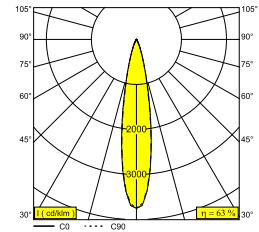

## SUPERLOOP-SPY 52 92720 MDL B

20567 9220 B

AVAILABLE IN

**BLACK** 20567 9220 B

**FLEMISH BRONZE** 20567 9220 FBR

**FLEMISH GOLD** 20567 9220 FG

**GOLD COLOURED** 20567 9220 GC

**WHITE** 20567 9220 W