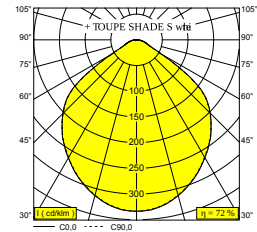

## TOUPE AC 930 ADMIF DIM8 B

100062 9308 B

AVAILABLE IN  
**BLACK** 100062 9308 B  
**WHITE** 100062 9308 W

 [View on website](#)