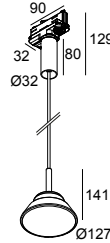

TOUPE AC 927 ADM DIM8 W

100061 9208 W

AVAILABLE IN
BLACK 100061 9208 B
WHITE 100061 9208 W

[View on website](#)

General info

LOCATION	indoor
INSTALLATION	Mains voltage track Mains voltage track mounted
INGRESS PROTECTION	IP20
WEIGHT (KG)	0.6
ADJUSTABILITY	non adjustable
INFORMATION	INCL.1 x CABLE 3 x 0.75mm ² 1,6m EXCL. TOUPE SHADE

Electrical info

ELECTRICAL	230V / 50-60Hz
CLASS	I
DIM TYPE	mains (phase cut-off)
ENERGY CLASS	G

Lightsource info

LIGHTSOURCE NAME	LED
LIGHTSOURCE	AC LED array 8W / CRI>90 (R9: 55) / 2700K / 597lm
TM-30 VALUES	rf: 92 / Rg: 98
SDCM	SDCM3
RISKGROUP	RG1
LM80	L80B10 > 67000
LED TECHNICS (LIGHT SOURCE)	597lm // 8W // 75lm/W
LED TECHNICS (LUMINAIRE)	429lm // 8W // 54lm/W

Requirements

TOUPE SHADE

Options

CABLE CLAMP

TOUPE AC 927 ADM DIM8 W

100061 9208 W

For detailed installation instructions, please consult the manual: [100061_XXX8_HAND.pdf](#)

FINISH YOUR SPECIFICATION

Suspension parts

15229 0010 B CABLE CLAMP B

Finish your product

28700 0010 B TOUPE SHADE S B

28700 0010 W TOUPE SHADE S W

28700 0020 B TOUPE SHADE M B

28700 0020 W TOUPE SHADE M W

28700 0030 B TOUPE SHADE L B