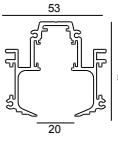

20

M20/M26H - SPY 52 WALLWASH 927 MDL B

19889 9200 B

COMPATIBLE COMPOSABLES

SHIFTLINE M26H profile

Available Colours

23359 0000 SLM26H - PROFILE

23359 0010 SLM26H - PROFILE 1m

23359 0020 SLM26H - PROFILE 2m

23359 0030 SLM26H - PROFILE 3m

SPLITLINE M20 ST profile

Available Colours

23397 0000 SPM20 ST - PROFILE

23397 0020 SPM20 ST - PROFILE 2m

23397 0030 SPM20 ST - PROFILE 3m

M20/M26H - SPY 52 WALLWASH 927 MDL B

19889 9200 B

SPLITLINE M20 profile

Available Colours

420 20 10 00 SPM20 - PROFILE 1m

420 20 20 00 SPM20 - PROFILE 2m

420 20 30 00 SPM20 - PROFILE 3m

23301 0000 SPM20 - PROFILE B

Notes: