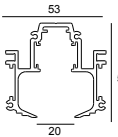

23359 0020 SLM26H - PROFILE 2m

23359 0030 SLM26H - PROFILE 3m

SPLITLINE M20 ST profile

Available Colours

23397 0000 SPM20 ST - PROFILE

23397 0020 SPM20 ST - PROFILE 2m

23397 0030 SPM20 ST - PROFILE 3m

M20/M26H - SPY 52 WALLWASH 927 MDL B

19889 9200 B

SPLITLINE M20 profile

Available Colours

420 20 10 00 SPM20 - PROFILE 1m

420 20 20 00 SPM20 - PROFILE 2m

420 20 30 00 SPM20 - PROFILE 3m

23301 0000 SPM20 - PROFILE B

Notes: