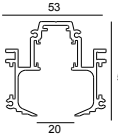

20

M20/M26H - SPY 52 WALLWASH 927 MDL B

19889 9200 B

COMPATIBLE COMPOSABLES

SHIFTLINE M26H profile

Available Colours

23359 0000 SLM26H - PROFILE

23359 0010 SLM26H - PROFILE 1m

23359 0020 SLM26H - PROFILE 2m

23359 0030 SLM26H - PROFILE 3m

SPLITLINE M20 ST profile

Available Colours

23397 0000 SPM20 ST - PROFILE

23397 0020 SPM20 ST - PROFILE 2m

23397 0030 SPM20 ST - PROFILE 3m

M20/M26H - SPY 52 WALLWASH 927 MDL B

19889 9200 B

SPLITLINE M20 profile

Available Colours

420 20 10 00 SPM20 - PROFILE 1m

420 20 20 00 SPM20 - PROFILE 2m

420 20 30 00 SPM20 - PROFILE 3m

23301 0000 SPM20 - PROFILE B

Notes: