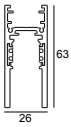

20

M20/M26H - SPY 52 WALLWASH 927 MDL B

19889 9200 B

COMPATIBLE COMPOSABLES

SHIFTLINE M26H profile

Available Colours

23359 0000 SLM26H - PROFILE

23359 0010 SLM26H - PROFILE 1m

23359 0020 SLM26H - PROFILE 2m

23359 0030 SLM26H - PROFILE 3m

SPLITLINE M20 ST profile

Available Colours

23397 0000 SPM20 ST - PROFILE

23397 0020 SPM20 ST - PROFILE 2m

23397 0030 SPM20 ST - PROFILE 3m

M20/M26H - SPY 52 WALLWASH 927 MDL B