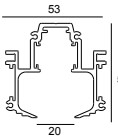

23359 0020 SLM26H - PROFILE 2m

23359 0030 SLM26H - PROFILE 3m

SPLITLINE M20 ST profile

Available Colours

23397 0000 SPM20 ST - PROFILE

23397 0020 SPM20 ST - PROFILE 2m

23397 0030 SPM20 ST - PROFILE 3m

M20/M26H - SPY 52 WALLWASH 927 MDL B

19889 9200 B

SPLITLINE M20 profile

Available Colours

420 20 10 00 SPM20 - PROFILE 1m

420 20 20 00 SPM20 - PROFILE 2m

420 20 30 00 SPM20 - PROFILE 3m

23301 0000 SPM20 - PROFILE B

Notes: