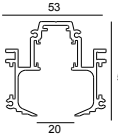

Available Colours

23359 0000 SLM26H - PROFILE

23359 0010 SLM26H - PROFILE 1m

23359 0020 SLM26H - PROFILE 2m

23359 0030 SLM26H - PROFILE 3m

SPLITLINE M20 ST profile

Available Colours

23397 0000 SPM20 ST - PROFILE

23397 0020 SPM20 ST - PROFILE 2m

23397 0030 SPM20 ST - PROFILE 3m

M20/M26H - SPY 66 WALLWASH 927 MDL B

24635 9200 B

SPLITLINE M20 profile

Available Colours

420 20 10 00 SPM20 - PROFILE 1m

420 20 20 00 SPM20 - PROFILE 2m