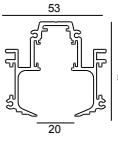

Available Colours

23359 0000 SLM26H - PROFILE

23359 0010 SLM26H - PROFILE 1m

23359 0020 SLM26H - PROFILE 2m

23359 0030 SLM26H - PROFILE 3m

SPLITLINE M20 ST profile

Available Colours

23397 0000 SPM20 ST - PROFILE

23397 0020 SPM20 ST - PROFILE 2m

23397 0030 SPM20 ST - PROFILE 3m

M20/M26H - SPY 66 WALLWASH 927 MDL B

24635 9200 B

SPLITLINE M20 profile

Available Colours

420 20 10 00 SPM20 - PROFILE 1m

420 20 20 00 SPM20 - PROFILE 2m