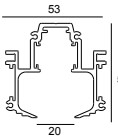

Available Colours

23359 0000 SLM26H - PROFILE

23359 0010 SLM26H - PROFILE 1m

23359 0020 SLM26H - PROFILE 2m

23359 0030 SLM26H - PROFILE 3m

SPLITLINE M20 ST profile

Available Colours

23397 0000 SPM20 ST - PROFILE

23397 0020 SPM20 ST - PROFILE 2m

23397 0030 SPM20 ST - PROFILE 3m

M20/M26H - SPY 66 WALLWASH 927 MDL B

24635 9200 B

SPLITLINE M20 profile

Available Colours

420 20 10 00 SPM20 - PROFILE 1m

420 20 20 00 SPM20 - PROFILE 2m