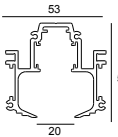

23301 0000 SPM20 - PROFILE B

Notes: