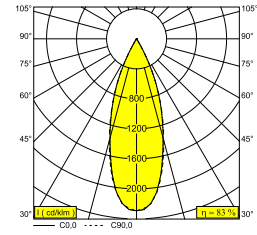

# SPM20 - JUM-OH! 4R AIR 92730 B

29811 9220 B

AVAILABLE IN  
**BLACK** 29811 9220 B

 [View on website](#)

General info	
<b>LOCATION</b>	indoor
<b>INSTALLATION</b>	Ceiling Recessed
<b>CUTOUT SHAPE/SIZE (MM)</b>	rectangle - KIT
<b>INGRESS PROTECTION</b>	IP20
<b>WEIGHT (KG)</b>	0.2
<b>ADJUSTABILITY</b>	non adjustable
<b>INFORMATION</b>	4 x REFLECTOR FL-30° EXCL.LED POWER SUPPLY 350-700mA-DC

Electrical info	
<b>CLASS</b>	III
<b>DIM TYPE</b>	depending on power supply
<b>ENERGY CLASS</b>	F

Lightsource info	
<b>LIGHTSOURCE NAME</b>	LED
<b>LIGHTSOURCE</b>	4 x (LED cluster 1-2W / CRI>90 (R9: 55) / 2700K / 120-220lm)
<b>TM-30 VALUES</b>	rf: 91 / Rg: 100
<b>SDCM</b>	SDCM3
<b>RISKGROUP</b>	RG2
<b>LM80</b>	L90B10 > 150000
<b>LED TECHNICS (LIGHT SOURCE)</b>	880lm // 8W // 110lm/W
<b>LED TECHNICS (LUMINAIRE)</b>	728lm // 9W // 79lm/W