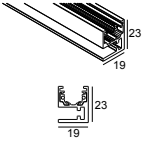

19810 0100 B SPY 52 TUBE B

19810 0100 FBR SPY 52 TUBE FBR

19810 0100 FG SPY 52 TUBE FG

19810 0100 GC SPY 52 TUBE GC

19810 0100 W SPY 52 TUBE W

Replaceable reflector / lens

19810 0180 SPY 52 REFLECTOR 20°

19810 0190 SPY 52 REFLECTOR 45°

19810 0240 SPY 52 REFLECTOR 30°

SOLI - 52 SOFT 93020 MDL B

27184 9020 B

COMPATIBLE COMPOSABLES

SOLISCAPE profile

Available Colours

27111 0020 SOLI - PROFILE 2m

27111 0030 SOLI - PROFILE 3m