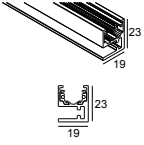

19810 0100 B SPY 52 TUBE B

19810 0100 FBR SPY 52 TUBE FBR

19810 0100 FG SPY 52 TUBE FG

19810 0100 GC SPY 52 TUBE GC

19810 0100 W SPY 52 TUBE W

Replaceable reflector / lens

19810 0180 SPY 52 REFLECTOR 20°

19810 0190 SPY 52 REFLECTOR 45°

19810 0240 SPY 52 REFLECTOR 30°

SOLI - 52 SOFT 93020 MDL B

27184 9020 B

COMPATIBLE COMPOSABLES

SOLISCAPE profile

Available Colours

27111 0020 SOLI - PROFILE 2m

27111 0030 SOLI - PROFILE 3m